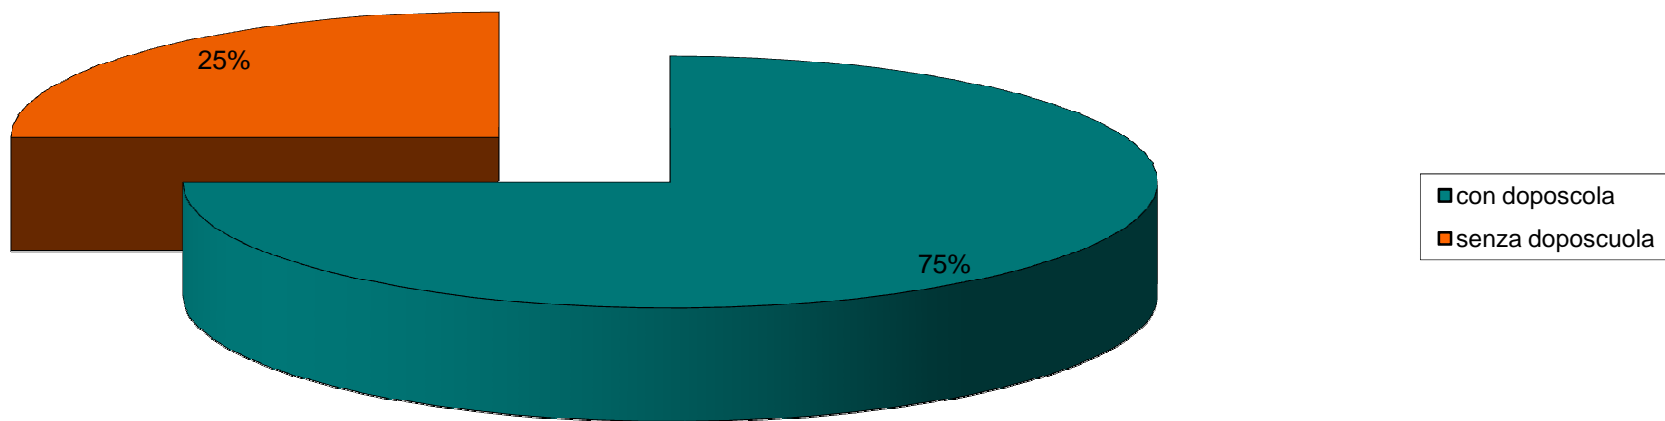

Servizi integrativi di doposcuola nelle istituzioni scolastiche Secondarie di Primo grado nel Comune di Pordenone (grafico n.9)