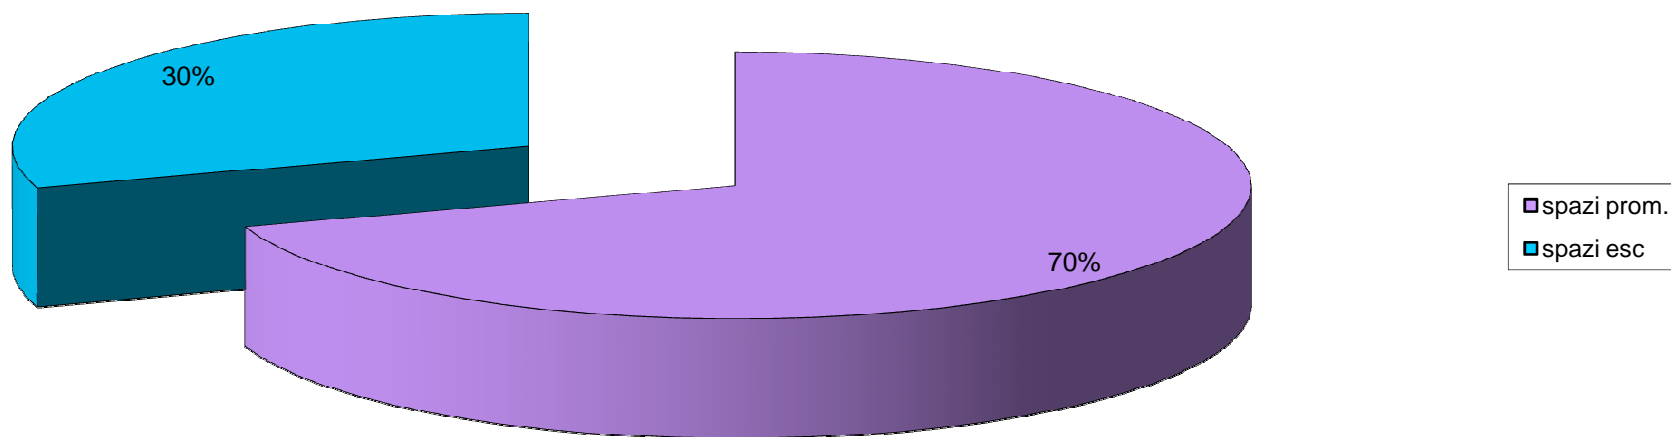

Strutturazione degli spazi dedicati ai servizi integrativi nelle istituzioni scolastiche Primarie nel Comune di Pordenone (grafico n. 3)