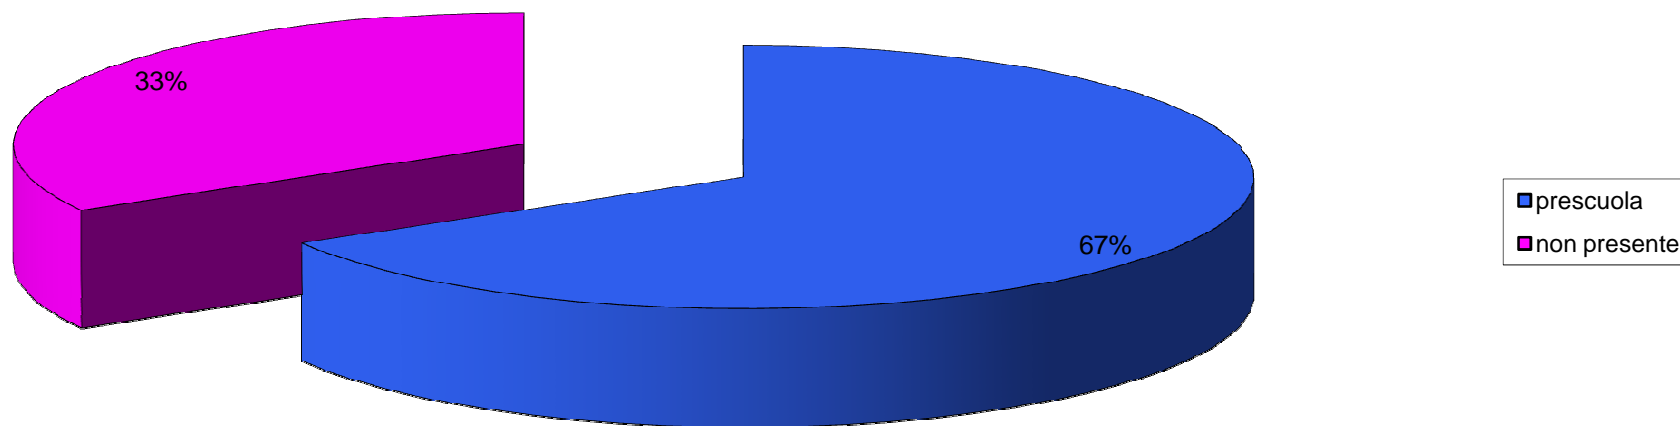

Servizi di Pre Scuola nelle istituzioni scolastiche Primarie nel Comune di Pordenone (grafico n. 1)